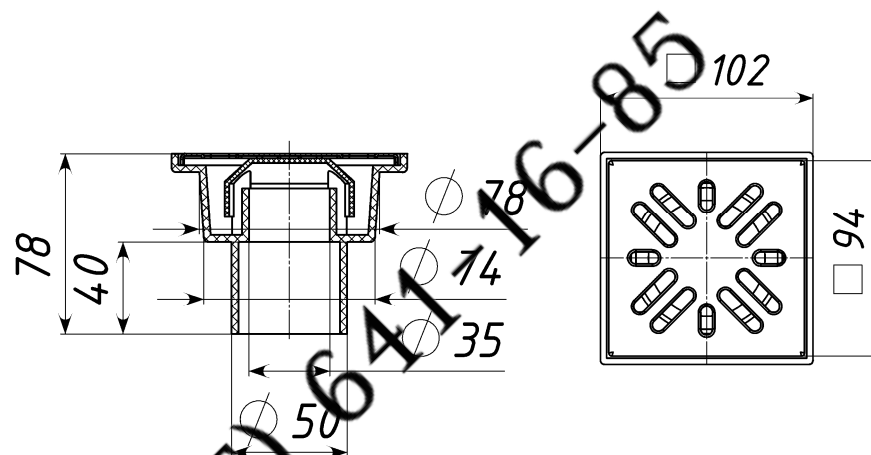

Табл. 1 Технические данные

Материал корпуса	Материал решетки	Выходной диаметр D	Наличие и наименование запаховзапирающего устройства	Габаритные размеры ВхДхШ мм	Пропускная способность л/с	Вес г
ПП	Нержавеющая сталь	50	Гидрозатвор	77x100x100	0,7	138

Особенности монтажа:

1. Выпускной патрубок трапа предназначен для соединения с любой канализационной раструбной трубой из ПВХ или ПП (REHA U, WAVIN и т.д.).
2. В корпус трапа вставить колпачок гидрозатвора.
3. Перед вводом трапа в эксплуатацию - установить в подрамник решётку, снять защитную пленку.